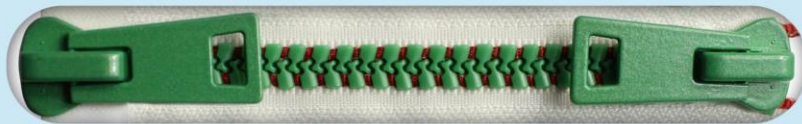

ABS-P-18-013

5# 树脂拉链子弹牙O型双闭口
5# Plastic zipper bullet-shaped teeth 2 ways O-type C/E

ABS-P-18-014

8# 树脂拉链玉米牙双色开口
8# Plastic zipper two colored corn teeth O/E

ABS-P-18-015

5# 树脂拉链心形牙镀银闭口 5# Plastic zipper heart shape shiny silver

ABS

拉链实样册 ZIPPER COLLECTION

ABS-P-18-016

8# 树脂拉链骷髅牙开口
8# Plastic zipper skeleton teeth O/E

ABS-P-18-017

5# 树脂防水闭口
5# Plastic waterproof zipper C/E

ABS-P-18-018

8# 树脂动感牙彩色中心线双开
8# Plastic dynamic teeth colorful centerline 2 way O/E