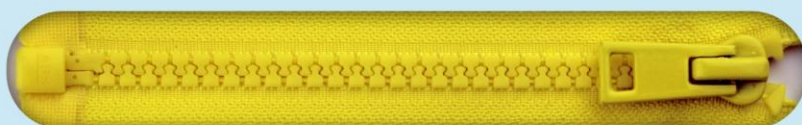

ABS

拉链实样册
ZIPPER COLLECTION

ABS-P-18-001

3# 树脂拉链闭口 3# Plastic zipper C/E

ABS-P-18-002

5# 树脂拉链开口 5# Plastic zipper O/E

ABS-P-18-003

5# 树脂拉链开口 5# Plastic zipper dynamic O/E

ABS-P-18-004

10# 树脂拉链开口 10# Plastic zipper O/E

ABS-P-18-005

8# 树脂拉链开口 8# Plastic zipper O/E

ABS

拉链实样册 ZIPPER COLLECTION

ABS-P-18-006

5# 树脂拉链七彩方牙开口
5# Plastic zipper colorful square teeth O/E

ABS-P-18-007

5# 树脂拉链勾牙镀银闭口金属上下止
5# Plastic zipper hook teeth shiny silver metal end O/E

ABS-P-18-008

5# 树脂拉链强力牙闭口金属上下止
5# Plastic zipper intensified teeth metal ends C/E

ABS-P-18-009

5# 树脂拉链七彩牙双开 5# Plastic zipper colorful teeth 2 ways O/E